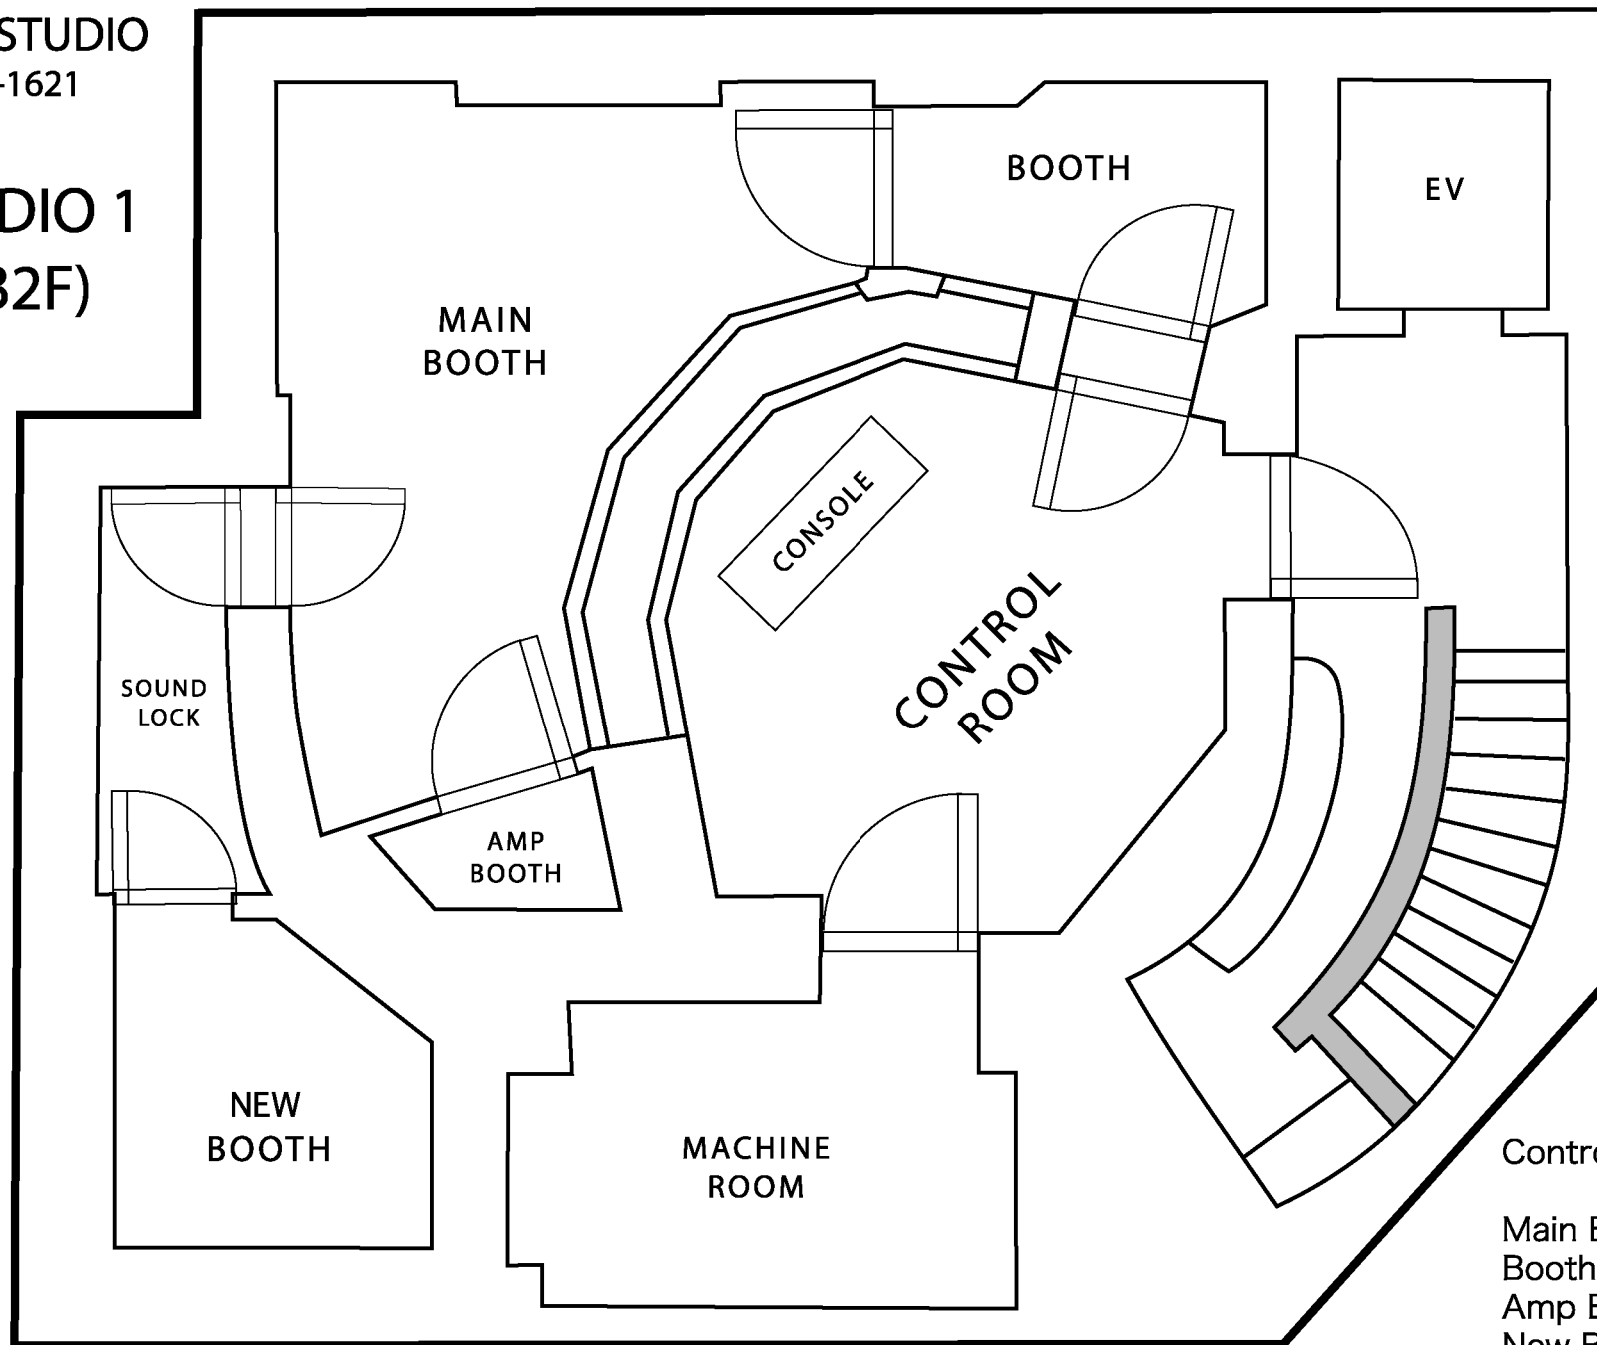

MARUNI STUDIO
Tel.03-3461-1621

STUDIO 1
(B2F)

Control Room : 16m²

Main Booth : 25m²

Booth (入り口) : 6m²

Amp Booth : 1.8m²

New Booth : 5.3m²

Sound Lock : 3.5m²

※Booth 総面積 : 41.6m²